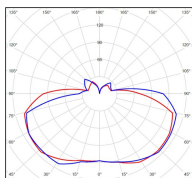

## Données techniques

Tension nominale	230V AC
Plage de tension d'entrée	230 - 250 V AC
Driver output	-
Alimentation output	-
Classe	1
IP	44
IK	-
Diffuseur	Verre dépoli
Paralume	-
Source	E27
Température de couleur réelle	-
Flux total sortant	- lm
Consommation totale	- W
Classe énergétique	Classe de la lampe (non fournie)
Efficacité lumineuse	-
IRC	-
SDCM	-
Espacement conseillé	- m
(PMR Emoy - 20 lux)	
Hauteur de placement	- m
Largeur du placement	- m
Optique	-
Dimmable	-
Ta	-
Durée de vie LED	-
Plage de température ambiante	-10 ~50°C
UGR	-
ULR	-
Distorsion harmonique THDI	-
Fixation	Oui
Détection	Non
Avec prise IP55	Non

## Données logistiques

Dimensions du modèle	H.220 L.328 P.391
Poids net	1.270 Kg
Poids brut	2.110 Kg
Dimensions colis 1	H.470 L.350 P.200