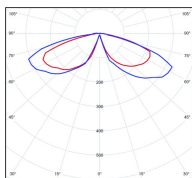

Avenue 2

catalogue 2020 p. 252

réf. 102001000

EAN. 3663660008204

Modèle ①

Données techniques

Tension nominale	230V AC
Plage de tension d'entrée	230 - 250 V AC
Driver output	-
Alimentation output	-
Classe	1
IP	44
IK	-
Diffuseur	Verre clair
Paralume	-
Source	E27
Température de couleur réelle	-
Flux total sortant	- lm
Consommation totale	- W
Classe énergétique	Classe de la lampe (non fournie)
Efficacité lumineuse	-
IRC	-
SDCM	-
Espacement conseillé	- m
(PMR Emoy - 20 lux)	
Hauteur de placement	- m
Largeur du placement	- m
Optique	-
Dimmable	-
Ta	-
Durée de vie LED	-
Plage de température ambiante	-10 ~50°C
UGR	-
ULR	-
Distorsion harmonique THDI	-
Fixation	Oui
Détection	Non
Avec prise IP55	Non

Données logistiques

Dimensions du modèle	H.790 L.240 P.240
Poids net	2.250 Kg
Poids brut	2.820 Kg
Dimensions colis 1	H.480 L.250 P.250

Certifications et garanties

CE	Oui
UL	Non
EAC	Oui
RoHS	Oui
ENEC	Non
Anti-corrosion	25 ans (sur Aluminium)
Technique	5 ans
Electronique	5 ans