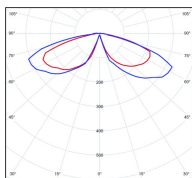

Avenue 2

catalogue 2024 p. 252

réf. 102001019

EAN. 3663660008242

Modèle ①

Données techniques

Tension nominale	230V AC
Plage de tension d'entrée	230 - 250 V AC
Driver output	-
Alimentation output	-
Classe	1
IP	44
IK	-
Diffuseur	Verre clair
Paralume	-
Source	E27
Température de couleur réelle	-
Flux total sortant	- lm
Consommation totale	- W
Classe énergétique	Classe de la lampe (non fournie)
Efficacité lumineuse	-
IRC	-
SDCM	-
Espacement conseillé	- m
(PMR Emoy - 20 lux)	
Hauteur de placement	- m
Largeur du placement	- m
Optique	-
Dimmable	-
Ta	-
Durée de vie LED	-
Plage de température ambiante	-10 ~50°C
UGR	-
ULR	-
Distorsion harmonique THDI	-
Fixation	Oui
Détection	Non
Avec prise IP55	Non

Données logistiques

Dimensions du modèle	H.790 L.240 P.240
Poids net	2.250 Kg
Poids brut	2.820 Kg
Dimensions colis 1	H.480 L.250 P.250

Certifications et garanties

CE	Oui
UL	Non
EAC	Oui
RoHS	Oui
ENEC	Non
Anti-corrosion	25 ans (sur Aluminium)
Technique	5 ans
Electronique	5 ans