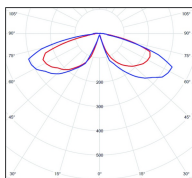

## Données techniques

Tension nominale	230V AC
Plage de tension d'entrée	230 - 250 V AC
Driver output	-
Alimentation output	-
Classe	1
IP	44
IK	-
Diffuseur	Verre clair
Paralume	-
Source	E27
Température de couleur réelle	-
Flux total sortant	- lm
Consommation totale	- W
Classe énergétique	Classe de la lampe (non fournie)
Efficacité lumineuse	-
IRC	-
SDCM	-
Espacement conseillé (PMR Emoy - 20 lux)	- m
Hauteur de placement	- m
Largeur du placement	- m
Optique	-
Dimmable	-
Ta	-
Durée de vie LED	-
Plage de température ambiante	-10 ~50°C
UGR	-
ULR	-
Distorsion harmonique THDI	-
Fixation	Oui
Détection	Non
Avec prise IP55	Non

## Données logistiques

Dimensions du modèle	H.743 L.240 P.384
Poids net	3.970 Kg
Poids brut	5.460 Kg
Dimensions colis 1	H.640 L.430 P.260