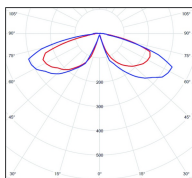

Avenue 2

catalogue 2024 p. 252

réf. 102010000

EAN. 3663660008990

Modèle 4

Données techniques

Tension nominale	230V AC
Plage de tension d'entrée	230 - 250 V AC
Driver output	-
Alimentation output	-
Classe	1
IP	44
IK	-
Diffuseur	Verre clair
Paralume	-
Source	E27
Température de couleur réelle	-
Flux total sortant	- lm
Consommation totale	- W
Classe énergétique	Classe de la lampe (non fournie)
Efficacité lumineuse	-
IRC	-
SDCM	-
Espacement conseillé (PMR Emoy - 20 lux)	- m
Hauteur de placement	- m
Largeur du placement	- m
Optique	-
Dimmable	-
Ta	-
Durée de vie LED	-
Plage de température ambiante	-10 ~50°C
UGR	-
ULR	-
Distorsion harmonique THDI	-
Fixation	Oui
Détection	Non
Avec prise IP55	Non

Données logistiques

Dimensions du modèle	H.550 L.240 P.337
Poids net	2.660 Kg
Poids brut	3.530 Kg
Dimensions colis 1	H.510 L.360 P.260

Certifications et garanties

CE	Oui
UL	Non
EAC	Oui
RoHS	Oui
ENEC	Non
Anti-corrosion	25 ans (sur Aluminium)
Technique	5 ans
Electronique	5 ans