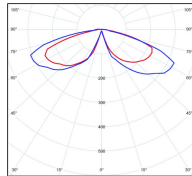

Avenue 2

catalogue 2024 p. 252

réf. 102010019

EAN. 3663660009058

Modèle 4

Données techniques

Tension nominale	230V AC
Plage de tension d'entrée	230 - 250 V AC
Driver output	-
Alimentation output	-
Classe	1
IP	44
IK	-
Diffuseur	Verre clair
Paralume	-
Source	E27
Température de couleur réelle	-
Flux total sortant	- lm
Consommation totale	- W
Classe énergétique	Classe de la lampe (non fournie)
Efficacité lumineuse	-
IRC	-
SDCM	-
Espacement conseillé (PMR Emoy - 20 lux)	- m
Hauteur de placement	- m
Largeur du placement	- m
Optique	-
Dimmable	-
Ta	-
Durée de vie LED	-
Plage de température ambiante	-10 ~50°C
UGR	-
ULR	-
Distorsion harmonique THDI	-
Fixation	Oui
Détection	Non
Avec prise IP55	Non

Données logistiques

Dimensions du modèle	H.550 L.240 P.337
Poids net	2.660 Kg
Poids brut	3.530 Kg
Dimensions colis 1	H.510 L.360 P.260

Certifications et garanties

CE	Oui
UL	Non
EAC	Oui
RoHS	Oui
ENEC	Non
Anti-corrosion	25 ans (sur Aluminium)
Technique	5 ans
Electronique	5 ans