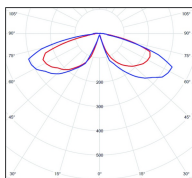

Avenue 2

catalogue 2024 p. 252

réf. 102010067

EAN. 3663660198011

Modèle 4

Données techniques

Tension nominale	230V AC
Plage de tension d'entrée	230 - 250 V AC
Driver output	-
Alimentation output	-
Classe	1
IP	44
IK	-
Diffuseur	Verre clair
Paralume	-
Source	E27
Température de couleur réelle	-
Flux total sortant	- lm
Consommation totale	- W
Classe énergétique	Classe de la lampe (non fournie)
Efficacité lumineuse	-
IRC	-
SDCM	-
Espacement conseillé	- m
(PMR Emoy - 20 lux)	
Hauteur de placement	- m
Largeur du placement	- m
Optique	-
Dimmable	-
Ta	-
Durée de vie LED	-
Plage de température ambiante	-10 ~50°C
UGR	-
ULR	-
Distorsion harmonique THDI	-
Fixation	Oui
Détection	Non
Avec prise IP55	Non

Données logistiques

Dimensions du modèle	H.550 L.240 P.337
Poids net	2.660 Kg
Poids brut	3.530 Kg
Dimensions colis 1	H.510 L.360 P.260

Certifications et garanties

CE	Oui
UL	Non
EAC	Oui
RoHS	Oui
ENEC	Non
Anti-corrosion	25 ans (sur Aluminium)
Technique	5 ans
Electronique	5 ans