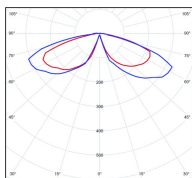

Avenue 2

catalogue 2024 p. 252

réf. 102010070

EAN. 3663660009119

Modèle 4

Données techniques

Tension nominale	230V AC
Plage de tension d'entrée	230 - 250 V AC
Driver output	-
Alimentation output	-
Classe	1
IP	44
IK	-
Diffuseur	Verre clair
Paralume	-
Source	E27
Température de couleur réelle	-
Flux total sortant	- lm
Consommation totale	- W
Classe énergétique	Classe de la lampe (non fournie)
Efficacité lumineuse	-
IRC	-
SDCM	-
Espacement conseillé	- m
(PMR Emoy - 20 lux)	
Hauteur de placement	- m
Largeur du placement	- m
Optique	-
Dimmable	-
Ta	-
Durée de vie LED	-
Plage de température ambiante	-10 ~50°C
UGR	-
ULR	-
Distorsion harmonique THDI	-
Fixation	Oui
Détection	Non
Avec prise IP55	Non

Données logistiques

Dimensions du modèle	H.550 L.240 P.337
Poids net	3.690 Kg
Poids brut	4.500 Kg
Dimensions colis 1	H.510 L.360 P.260

Certifications et garanties

CE	Oui
UL	Non
EAC	Oui
RoHS	Oui
ENEC	Non
Anti-corrosion	25 ans (sur Aluminium)
Technique	5 ans
Electronique	5 ans