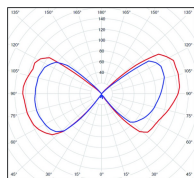

Avenue 2

catalogue 2020 p. 252

réf. 102016000

EAN. 3663660021906

Modèle 6

Données techniques

Tension nominale	230V AC
Plage de tension d'entrée	230 - 250 V AC
Driver output	-
Alimentation output	-
Classe	1
IP	44
IK	-
Diffuseur	Verre clair
Paralume	-
Source	E27
Température de couleur réelle	-
Flux total sortant	- lm
Consommation totale	- W
Classe énergétique	Classe de la lampe (non fournie)
Efficacité lumineuse	-
IRC	-
SDCM	-
Espacement conseillé (PMR Emoy - 20 lux)	- m
Hauteur de placement	- m
Largeur du placement	- m
Optique	-
Dimmable	-
Ta	-
Durée de vie LED	-
Plage de température ambiante	-10 ~50°C
UGR	-
ULR	-
Distorsion harmonique THDI	-
Fixation	Oui
Détection	Non
Avec prise IP55	Non

Données logistiques

Dimensions du modèle	H.695 L.240 P.240
Poids net	2.820 Kg
Poids brut	3.860 Kg
Dimensions colis 1	H.510 L.360 P.260

Certifications et garanties

CE	Oui
UL	Non
EAC	Oui
RoHS	Oui
ENEC	Non
Anti-corrosion	25 ans (sur Aluminium)
Technique	5 ans
Electronique	5 ans