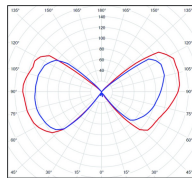

Avenue 2

catalogue 2024 p. 252

réf. 102016008

EAN. 3663660021975

Modèle 6

Données techniques

Tension nominale	230V AC
Plage de tension d'entrée	230 - 250 V AC
Driver output	-
Alimentation output	-
Classe	1
IP	44
IK	-
Diffuseur	Verre clair
Paralume	-
Source	E27
Température de couleur réelle	-
Flux total sortant	- lm
Consommation totale	- W
Classe énergétique	Classe de la lampe (non fournie)
Efficacité lumineuse	-
IRC	-
SDCM	-
Espacement conseillé (PMR Emoy - 20 lux)	- m
Hauteur de placement	- m
Largeur du placement	- m
Optique	-
Dimmable	-
Ta	-
Durée de vie LED	-
Plage de température ambiante	-10 ~50°C
UGR	-
ULR	-
Distorsion harmonique THDI	-
Fixation	Oui
Détection	Non
Avec prise IP55	Non

Données logistiques

Dimensions du modèle	H.695 L.240 P.240
Poids net	2.820 Kg
Poids brut	3.860 Kg
Dimensions colis 1	H.510 L.360 P.260

Certifications et garanties

CE	Oui
UL	Non
EAC	Oui
RoHS	Oui
ENEC	Non
Anti-corrosion	25 ans (sur Aluminium)
Technique	5 ans
Electronique	5 ans