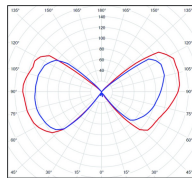

Avenue 2

catalogue 2024 p. 252

réf. 102016070

EAN. 3663660021876

Modèle 6

Données techniques

Tension nominale	230V AC
Plage de tension d'entrée	230 - 250 V AC
Driver output	-
Alimentation output	-
Classe	1
IP	44
IK	-
Diffuseur	Verre clair
Paralume	-
Source	E27
Température de couleur réelle	-
Flux total sortant	- lm
Consommation totale	- W
Classe énergétique	Classe de la lampe (non fournie)
Efficacité lumineuse	-
IRC	-
SDCM	-
Espacement conseillé (PMR Emoy - 20 lux)	- m
Hauteur de placement	- m
Largeur du placement	- m
Optique	-
Dimmable	-
Ta	-
Durée de vie LED	-
Plage de température ambiante	-10 ~50°C
UGR	-
ULR	-
Distorsion harmonique THDI	-
Fixation	Oui
Détection	Non
Avec prise IP55	Non

Données logistiques

Dimensions du modèle	H.695 L.240 P.240
Poids net	3.790 Kg
Poids brut	4.710 Kg
Dimensions colis 1	H.510 L.360 P.260

Certifications et garanties

CE	Oui
UL	Non
EAC	Oui
RoHS	Oui
ENEC	Non
Anti-corrosion	25 ans (sur Aluminium)
Technique	5 ans
Electronique	5 ans