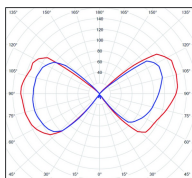

Avenue 2

catalogue 2024 p. 252

réf. 102019019

EAN. 3663660008945

Modèle 7

Données techniques

Tension nominale	230V AC
Plage de tension d'entrée	230 - 250 V AC
Driver output	-
Alimentation output	-
Classe	1
IP	44
IK	-
Diffuseur	Verre clair
Paralume	-
Source	E27
Température de couleur réelle	-
Flux total sortant	- lm
Consommation totale	- W
Classe énergétique	Classe de la lampe (non fournie)
Efficacité lumineuse	-
IRC	-
SDCM	-
Espacement conseillé (PMR Emoy - 20 lux)	- m
Hauteur de placement	- m
Largeur du placement	- m
Optique	-
Dimmable	-
Ta	-
Durée de vie LED	-
Plage de température ambiante	-10 ~50°C
UGR	-
ULR	-
Distorsion harmonique THDI	-
Fixation	Oui
Détection	Non
Avec prise IP55	Non

Données logistiques

Dimensions du modèle	H.641 L.240 P.337
Poids net	2.950 Kg
Poids brut	3.960 Kg
Dimensions colis 1	H.510 L.360 P.260

Certifications et garanties

CE	Oui
UL	Non
EAC	Oui
RoHS	Oui
ENEC	Non
Anti-corrosion	25 ans (sur Aluminium)
Technique	5 ans
Electronique	5 ans