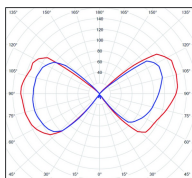

Avenue 2

catalogue 2024 p. 252

réf. 102028000

EAN. 3663660021685

Modèle 11

Données techniques

Tension nominale	230V AC
Plage de tension d'entrée	230 - 250 V AC
Driver output	-
Alimentation output	-
Classe	1
IP	44
IK	-
Diffuseur	Verre clair
Paralume	-
Source	E27
Température de couleur réelle	-
Flux total sortant	- lm
Consommation totale	- W
Classe énergétique	Classe de la lampe (non fournie)
Efficacité lumineuse	-
IRC	-
SDCM	-
Espacement conseillé (PMR Emoy - 20 lux)	- m
Hauteur de placement	- m
Largeur du placement	- m
Optique	-
Dimmable	-
Ta	-
Durée de vie LED	-
Plage de température ambiante	-10 ~50°C
UGR	-
ULR	-
Distorsion harmonique THDI	-
Fixation	Tige de scellement sur demande
Détection	Non
Avec prise IP55	Non

Dimensions du modèle	H.2619 L.797 P.797
Poids net	26.800 Kg
Poids brut	33.500 Kg
Dimensions colis 1	H.1210 L.310 P.310
Dimensions colis 2	H.370 L.370 P.230
Dimensions colis 3	H.480 L.250 P.250
Dimensions colis 4	H.480 L.250 P.250
Dimensions colis 5	H.480 L.250 P.250