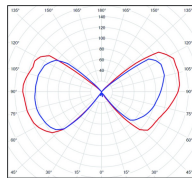

Avenue 2

catalogue 2024 p. 252

réf. 102028067

EAN. 3663660175579

Modèle 11

Données techniques

Tension nominale	230V AC
Plage de tension d'entrée	230 - 250 V AC
Driver output	-
Alimentation output	-
Classe	1
IP	44
IK	-
Diffuseur	Verre clair
Paralume	-
Source	E27
Température de couleur réelle	-
Flux total sortant	- lm
Consommation totale	- W
Classe énergétique	Classe de la lampe (non fournie)
Efficacité lumineuse	-
IRC	-
SDCM	-
Espacement conseillé (PMR Emoy - 20 lux)	- m
Hauteur de placement	- m
Largeur du placement	- m
Optique	-
Dimmable	-
Ta	-
Durée de vie LED	-
Plage de température ambiante	-10 ~50°C
UGR	-
ULR	-
Distorsion harmonique THDI	-
Fixation	Tige de scellement sur demande
Détection	Non
Avec prise IP55	Non

Données logistiques

Dimensions du modèle	H.2619 L.797 P.797
Poids net	26.800 Kg
Poids brut	33.500 Kg
Dimensions colis 1	H.1210 L.310 P.310
Dimensions colis 2	H.370 L.370 P.230
Dimensions colis 3	H.480 L.250 P.250
Dimensions colis 4	H.480 L.250 P.250
Dimensions colis 5	H.480 L.250 P.250