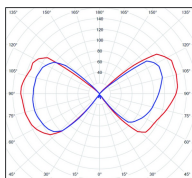

Avenue 2

catalogue 2024 p. 252

réf. 102028070

EAN. 3663660021630

Modèle 11

Données techniques

Tension nominale	230V AC
Plage de tension d'entrée	230 - 250 V AC
Driver output	-
Alimentation output	-
Classe	1
IP	44
IK	-
Diffuseur	Verre clair
Paralume	-
Source	E27
Température de couleur réelle	-
Flux total sortant	- lm
Consommation totale	- W
Classe énergétique	Classe de la lampe (non fournie)
Efficacité lumineuse	-
IRC	-
SDCM	-
Espacement conseillé (PMR Emoy - 20 lux)	- m
Hauteur de placement	- m
Largeur du placement	- m
Optique	-
Dimmable	-
Ta	-
Durée de vie LED	-
Plage de température ambiante	-10 ~50°C
UGR	-
ULR	-
Distorsion harmonique THDI	-
Fixation	Tige de scellement sur demande
Détection	Non
Avec prise IP55	Non

Données logistiques

Dimensions du modèle	H.2619 L.797 P.797
Poids net	30.130 Kg
Poids brut	36.760 Kg
Dimensions colis 1	H.1210 L.310 P.310
Dimensions colis 2	H.370 L.370 P.230
Dimensions colis 3	H.480 L.250 P.250
Dimensions colis 4	H.480 L.250 P.250
Dimensions colis 5	H.480 L.250 P.250