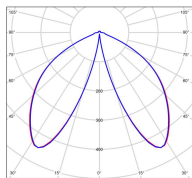

Avenue 2

catalogue 2024 p. 252

réf. 102102008

EAN. 3663660290135

Modèle ①

Données techniques

Tension nominale	230V AC
Plage de tension d'entrée	100 - 240 V AC
Driver output	700mA
Alimentation output	-
Classe	1
IP	44
IK	-
Diffuseur	Verre clair
Paralume	-
Source	Module LED intégré
Température de couleur réelle	2700°K warm white
Flux total sortant	728 lm
Consommation totale	13 W
Classe énergétique	D (Source LED)
Efficacité lumineuse	56
IRC	83
SDCM	-

Espacement
conseillé 6 m
(PMR Emoy - 20 lux)
Hauteur de placement 2 m
Largeur du placement 2 m

Optique	-
Dimmable	Non
Ta	-
Durée de vie LED	50000 h (L90/B50)
Plage de température ambiante	-10 ~50°C
UGR	-
ULR	-
Groupe de risque photobiologique	Non
Distorsion harmonique THDI	-
Fixation	Oui
Détection	Non
Avec prise IP55	Non