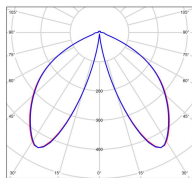

Avenue 2

catalogue 2024 p. 252

réf. 102105009

EAN. 3663660290289

Modèle 2

Données techniques

Tension nominale	230V AC
Plage de tension d'entrée	100 - 240 V AC
Driver output	700mA
Alimentation output	-
Classe	1
IP	44
IK	-
Diffuseur	Verre clair
Paralume	-
Source	Module LED intégré
Température de couleur réelle	2700°K warm white
Flux total sortant	728 lm
Consommation totale	13 W
Classe énergétique	D (Source LED)
Efficacité lumineuse	56
IRC	83
SDCM	-

Espacement
conseillé 6 m
(PMR Emoy - 20 lux)
Hauteur de placement 2 m
Largeur du placement 2 m

Optique	-
Dimmable	Non
Ta	-
Durée de vie LED	50000 h (L90/B50)
Plage de température ambiante	-10 ~50°C
UGR	-
ULR	-
Groupe de risque photobiologique	Non
Distorsion harmonique THDI	-
Fixation	Oui
Détection	Non
Avec prise IP55	Non