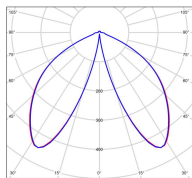

Avenue 2

catalogue 2024 p. 252

réf. 102105067

EAN. 3663660290302

Modèle 2

Données techniques

Tension nominale	230V AC
Plage de tension d'entrée	100 - 240 V AC
Driver output	700mA
Alimentation output	-
Classe	1
IP	44
IK	-
Diffuseur	Verre clair
Paralume	-
Source	Module LED intégré
Température de couleur réelle	2700°K warm white
Flux total sortant	728 lm
Consommation totale	13 W
Classe énergétique	D (Source LED)
Efficacité lumineuse	56
IRC	83
SDCM	-

Espacement
conseillé 6 m
(PMR Emoy - 20 lux)
Hauteur de placement 2 m
Largeur du placement 2 m

Optique	-
Dimmable	Non
Ta	-
Durée de vie LED	50000 h (L90/B50)
Plage de température ambiante	-10 ~50°C
UGR	-
ULR	-
Groupe de risque photobiologique	Non
Distorsion harmonique THDI	-
Fixation	Oui
Détection	Non
Avec prise IP55	Non