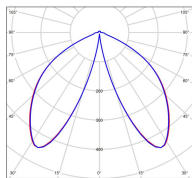

Avenue 2

catalogue 2024 p. 252

réf. 102106019

EAN. 3663660290333

Modèle 2

Données techniques

Tension nominale	230V AC
Plage de tension d'entrée	100 - 240 V AC
Driver output	700mA
Alimentation output	-
Classe	1
IP	44
IK	-
Diffuseur	PMMA opale
Paralume	-
Source	Module LED intégré
Température de couleur réelle	2700°K warm white
Flux total sortant	677 lm
Consommation totale	13 W
Classe énergétique	D (Source LED)
Efficacité lumineuse	52
IRC	83
SDCM	-

Espacement
conseillé 6 m
(PMR Emoy - 20 lux)
Hauteur de placement 2 m
Largeur du placement 2 m

Optique	-
Dimmable	Non
Ta	-
Durée de vie LED	50000 h (L90/B50)
Plage de température ambiante	-10 ~50°C
UGR	-
ULR	-
Groupe de risque photobiologique	Non
Distorsion harmonique THDI	-
Fixation	Oui
Détection	Non
Avec prise IP55	Non