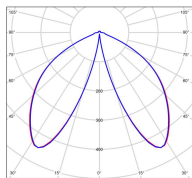

Avenue 2

catalogue 2024 p. 252

réf. 102111009

EAN. 3663660290418

Modèle 4

Données techniques

Tension nominale	230V AC
Plage de tension d'entrée	100 - 240 V AC
Driver output	700mA
Alimentation output	-
Classe	1
IP	44
IK	-
Diffuseur	Verre clair
Paralume	-
Source	Module LED intégré
Température de couleur réelle	2700°K warm white
Flux total sortant	728 lm
Consommation totale	13 W
Classe énergétique	D (Source LED)
Efficacité lumineuse	56
IRC	83
SDCM	-

Espacement
conseillé 6 m
(PMR Emoy - 20 lux)
Hauteur de placement 2 m
Largeur du placement 2 m

Optique	-
Dimmable	Non
Ta	-
Durée de vie LED	50000 h (L90/B50)
Plage de température ambiante	-10 ~50°C
UGR	-
ULR	-
Groupe de risque photobiologique	Non
Distorsion harmonique THDI	-
Fixation	Oui
Détection	Non
Avec prise IP55	Non