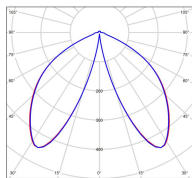

Avenue 2

catalogue 2020 p. 252

réf. 102111070

EAN. 3663660290371

Modèle 4

Données techniques

Tension nominale	230V AC
Plage de tension d'entrée	100 - 240 V AC
Driver output	700mA
Alimentation output	-
Classe	1
IP	44
IK	-
Diffuseur	Verre clair
Paralume	-
Source	Module LED intégré
Température de couleur réelle	2700°K warm white
Flux total sortant	728 lm
Consommation totale	13 W
Classe énergétique	D (Source LED)
Efficacité lumineuse	56
IRC	83
SDCM	-

Espacement
conseillé 6 m
(PMR Emoy - 20 lux)
Hauteur de placement 2 m
Largeur du placement 2 m

Optique	-
Dimmable	Non
Ta	-
Durée de vie LED	50000 h (L90/B50)
Plage de température ambiante	-10 ~50°C
UGR	-
ULR	-
Groupe de risque photobiologique	Non
Distorsion harmonique THDI	-
Fixation	Oui
Détection	Non
Avec prise IP55	Non