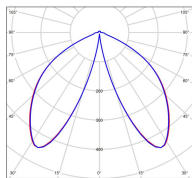

Avenue 2

catalogue 2024 p. 252

réf. 102112008

EAN. 3663660290449

Modèle 4

Données techniques

Tension nominale	230V AC
Plage de tension d'entrée	100 - 240 V AC
Driver output	700mA
Alimentation output	-
Classe	1
IP	44
IK	-
Diffuseur	PMMA opale
Paralume	-
Source	Module LED intégré
Température de couleur réelle	2700°K warm white
Flux total sortant	677 lm
Consommation totale	13 W
Classe énergétique	D (Source LED)
Efficacité lumineuse	56
IRC	83
SDCM	-

Espacement
conseillé 6 m
(PMR Emoy - 20 lux)
Hauteur de placement 2 m
Largeur du placement 2 m

Optique	-
Dimmable	Non
Ta	-
Durée de vie LED	50000 h (L90/B50)
Plage de température ambiante	-10 ~50°C
UGR	-
ULR	-
Groupe de risque photobiologique	Non
Distorsion harmonique THDI	-
Fixation	Oui
Détection	Non
Avec prise IP55	Non