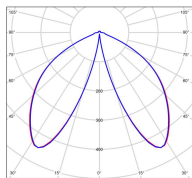

Avenue 2

catalogue 2024 p. 252

réf. 102112009

EAN. 3663660290456

Modèle 4

Données techniques

Tension nominale	230V AC
Plage de tension d'entrée	100 - 240 V AC
Driver output	700mA
Alimentation output	-
Classe	1
IP	44
IK	-
Diffuseur	PMMA opale
Paralume	-
Source	Module LED intégré
Température de couleur réelle	2700°K warm white
Flux total sortant	677 lm
Consommation totale	13 W
Classe énergétique	D (Source LED)
Efficacité lumineuse	56
IRC	83
SDCM	-

Espacement
conseillé 6 m
(PMR Emoy - 20 lux)
Hauteur de placement 2 m
Largeur du placement 2 m

Optique	-
Dimmable	Non
Ta	-
Durée de vie LED	50000 h (L90/B50)
Plage de température ambiante	-10 ~50°C
UGR	-
ULR	-
Groupe de risque photobiologique	Non
Distorsion harmonique THDI	-
Fixation	Oui
Détection	Non
Avec prise IP55	Non