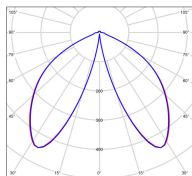

## Données techniques

Tension nominale	230V AC
Plage de tension d'entrée	100 - 240 V AC
Driver output	700mA
Alimentation output	-
Classe	1
IP	44
IK	-
Diffuseur	Verre clair
Paralume	-
Source	Module LED intégré
Température de couleur réelle	2700°K warm white
Flux total sortant	728 lm
Consommation totale	13 W
Classe énergétique	D (Source LED)
Efficacité lumineuse	56
IRC	83
SDCM	-
Espacement conseillé	6 m
(PMR Emoy - 20 lux)	
Hauteur de placement	2 m
Largeur du placement	2 m
Optique	-
Dimmable	Non
Ta	-
Durée de vie LED	50000 h (L90/B50)
Plage de température ambiante	-10 ~50°C
UGR	-
ULR	-
Groupe de risque photobiologique	Non
Distorsion harmonique THDI	-
Fixation	Oui
Détection	Non
Avec prise IP55	Non