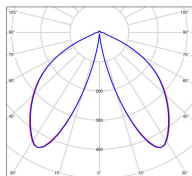

Avenue 2

catalogue 2024 p. 252

réf. 102115000

EAN. 3663660290500

Modèle 5

Données techniques

Tension nominale	230V AC
Plage de tension d'entrée	100 - 240 V AC
Driver output	700mA
Alimentation output	-
Classe	1
IP	44
IK	-
Diffuseur	PMMA opale
Paralume	-
Source	Module LED intégré
Température de couleur réelle	2700°K warm white
Flux total sortant	677 lm
Consommation totale	13 W
Classe énergétique	D (Source LED)
Efficacité lumineuse	52
IRC	83
SDCM	-

Espacement
conseillé 6 m
(PMR Emoy - 20 lux)
Hauteur de placement 2 m
Largeur du placement 2 m

Optique	-
Dimmable	Non
Ta	-
Durée de vie LED	50000 h (L90/B50)
Plage de température ambiante	-10 ~50°C
UGR	-
ULR	-
Groupe de risque photobiologique	Non
Distorsion harmonique THDI	-
Fixation	Oui
Détection	Non
Avec prise IP55	Non