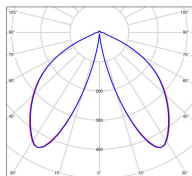

Avenue 2

catalogue 2024 p. 252

réf. 102115019

EAN. 3663660290579

Modèle 5

Données techniques

Tension nominale	230V AC
Plage de tension d'entrée	100 - 240 V AC
Driver output	700mA
Alimentation output	-
Classe	1
IP	44
IK	-
Diffuseur	PMMA opale
Paralume	-
Source	Module LED intégré
Température de couleur réelle	2700°K warm white
Flux total sortant	677 lm
Consommation totale	13 W
Classe énergétique	D (Source LED)
Efficacité lumineuse	52
IRC	83
SDCM	-

Espacement
conseillé 6 m
(PMR Emoy - 20 lux)
Hauteur de placement 2 m
Largeur du placement 2 m

Optique	-
Dimmable	Non
Ta	-
Durée de vie LED	50000 h (L90/B50)
Plage de température ambiante	-10 ~50°C
UGR	-
ULR	-
Groupe de risque photobiologique	Non
Distorsion harmonique THDI	-
Fixation	Oui
Détection	Non
Avec prise IP55	Non