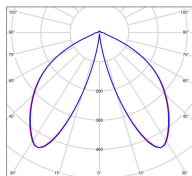

## Données techniques

Tension nominale	230V AC
Plage de tension d'entrée	100 - 240 V AC
Driver output	700mA
Alimentation output	-
Classe	1
IP	44
IK	-
Diffuseur	PMMA opale
Paralume	-
Source	Module LED intégré
Température de couleur réelle	2700°K warm white
Flux total sortant	677 lm
Consommation totale	13 W
Classe énergétique	D (Source LED)
Efficacité lumineuse	52
IRC	83
SDCM	-
Espacement conseillé	6 m
(PMR Emoy - 20 lux)	
Hauteur de placement	2 m
Largeur du placement	2 m
Optique	-
Dimmable	Non
Ta	-
Durée de vie LED	50000 h (L90/B50)
Plage de température ambiante	-10 ~50°C
UGR	-
ULR	-
Groupe de risque photobiologique	Non
Distorsion harmonique THDI	-
Fixation	Oui
Détection	Non
Avec prise IP55	Non

## Données logistiques

Dimensions du modèle	H.695 L.240 P.240
Poids net	0.000 Kg
Poids brut	0.000 Kg
Dimensions colis 1	H.760 L.240 P.290