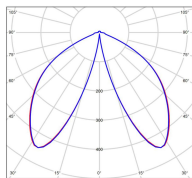

## Données techniques

Tension nominale	230V AC
Plage de tension d'entrée	100 - 240 V AC
Driver output	700mA
Alimentation output	-
Classe	1
IP	44
IK	-
Diffuseur	Verre clair
Paralume	-
Source	Module LED intégré
Température de couleur réelle	2700°K warm white
Flux total sortant	728 lm
Consommation totale	13 W
Classe énergétique	D (Source LED)
Efficacité lumineuse	56
IRC	83
SDCM	-

Espacement  
conseillé 6 m  
(PMR Emoy - 20 lux)  
Hauteur de placement 2 m  
Largeur du placement 2 m

Optique	-
Dimmable	Non
Ta	-
Durée de vie LED	50000 h (L90/B50)
Plage de température ambiante	-10 ~50°C
UGR	-
ULR	-
Groupe de risque photobiologique	Non
Distorsion harmonique THDI	-
Fixation	Oui
Détection	Non
Avec prise IP55	Non