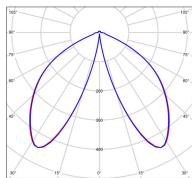

## Données techniques

Tension nominale	230V AC
Plage de tension d'entrée	100 - 240 V AC
Driver output	700mA
Alimentation output	-
Classe	1
IP	44
IK	-
Diffuseur	Verre clair
Paralume	-
Source	Module LED intégré
Température de couleur réelle	2700°K warm white
Flux total sortant	728 lm
Consommation totale	13 W
Classe énergétique	D (Source LED)
Efficacité lumineuse	56
IRC	83
SDCM	-
Espacement conseillé	6 m
(PMR Emoy - 20 lux)	
Hauteur de placement	2 m
Largeur du placement	2 m
Optique	-
Dimmable	Non
Ta	-
Durée de vie LED	50000 h (L90/B50)
Plage de température ambiante	-10 ~50°C
UGR	-
ULR	-
Groupe de risque photobiologique	Non
Distorsion harmonique THDI	-
Fixation	Oui
Détection	Non
Avec prise IP55	Non