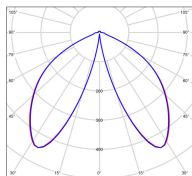

Avenue 2

catalogue 2024 p. 252

réf. 102121009

EAN. 3663660290791

Modèle 7

Données techniques

Tension nominale	230V AC
Plage de tension d'entrée	100 - 240 V AC
Driver output	700mA
Alimentation output	-
Classe	1
IP	44
IK	-
Diffuseur	PMMA opale
Paralume	-
Source	Module LED intégré
Température de couleur réelle	2700°K warm white
Flux total sortant	677 lm
Consommation totale	13 W
Classe énergétique	D (Source LED)
Efficacité lumineuse	52
IRC	83
SDCM	-
Espacement conseillé	6 m
(PMR Emoy - 20 lux)	
Hauteur de placement	2 m
Largeur du placement	2 m
Optique	-
Dimmable	Non
Ta	-
Durée de vie LED	50000 h (L90/B50)
Plage de température ambiante	-10 ~50°C
UGR	-
ULR	-
Groupe de risque photobiologique	Non
Distorsion harmonique THDI	-
Fixation	Oui
Détection	Non
Avec prise IP55	Non