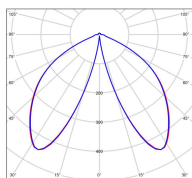

Avenue 2

catalogue 2024 p. 252

réf. 102121019

EAN. 3663660290807

Modèle 7

Données techniques

Tension nominale	230V AC
Plage de tension d'entrée	100 - 240 V AC
Driver output	700mA
Alimentation output	-
Classe	1
IP	44
IK	-
Diffuseur	PMMA opale
Paralume	-
Source	Module LED intégré
Température de couleur réelle	2700°K warm white
Flux total sortant	677 lm
Consommation totale	13 W
Classe énergétique	D (Source LED)
Efficacité lumineuse	52
IRC	83
SDCM	-
Espacement conseillé	6 m
(PMR Emoy - 20 lux)	
Hauteur de placement	2 m
Largeur du placement	2 m
Optique	-
Dimmable	Non
Ta	-
Durée de vie LED	50000 h (L90/B50)
Plage de température ambiante	-10 ~50°C
UGR	-
ULR	-
Groupe de risque photobiologique	Non
Distorsion harmonique THDI	-
Fixation	Oui
Détection	Non
Avec prise IP55	Non