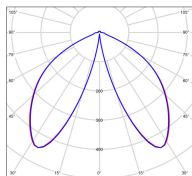

## Données techniques

Tension nominale	230V AC
Plage de tension d'entrée	100 - 240 V AC
Driver output	700mA
Alimentation output	-
Classe	1
IP	44
IK	-
Diffuseur	PMMA opale
Paralume	-
Source	Module LED intégré
Température de couleur réelle	2700°K warm white
Flux total sortant	677 lm
Consommation totale	13 W
Classe énergétique	D (Source LED)
Efficacité lumineuse	52
IRC	83
SDCM	-
Espacement conseillé	6 m
(PMR Emoy - 20 lux)	
Hauteur de placement	2 m
Largeur du placement	2 m
Optique	-
Dimmable	Non
Ta	-
Durée de vie LED	50000 h (L90/B50)
Plage de température ambiante	-10 ~50°C
UGR	-
ULR	-
Groupe de risque photobiologique	Non
Distorsion harmonique THDI	-
Fixation	Oui
Détection	Non
Avec prise IP55	Non