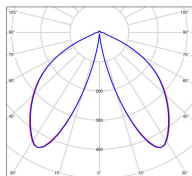

Avenue 2

catalogue 2024 p. 252

réf. 102123019

EAN. 3663660290944

Modèle 8

Données techniques

Tension nominale	230V AC
Plage de tension d'entrée	100 - 240 V AC
Driver output	700mA
Alimentation output	-
Classe	1
IP	44
IK	-
Diffuseur	Verre clair
Paralume	-
Source	Module LED intégré
Température de couleur réelle	2700°K warm white
Flux total sortant	728 lm
Consommation totale	13 W
Classe énergétique	D (Source LED)
Efficacité lumineuse	56
IRC	83
SDCM	-

Espacement
conseillé 6 m
(PMR Emoy - 20 lux)
Hauteur de placement 2 m
Largeur du placement 2 m

Optique	-
Dimmable	Non
Ta	-
Durée de vie LED	50000 h (L90/B50)
Plage de température ambiante	-10 ~50°C
UGR	-
ULR	-
Groupe de risque photobiologique	Non
Distorsion harmonique THDI	-
Fixation	Oui
Détection	Non
Avec prise IP55	Non