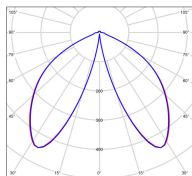

Avenue 2

catalogue 2024 p. 252

réf. 102123067

EAN. 3663660290951

Modèle 8

Données techniques

Tension nominale	230V AC
Plage de tension d'entrée	100 - 240 V AC
Driver output	700mA
Alimentation output	-
Classe	1
IP	44
IK	-
Diffuseur	Verre clair
Paralume	-
Source	Module LED intégré
Température de couleur réelle	2700°K warm white
Flux total sortant	728 lm
Consommation totale	13 W
Classe énergétique	D (Source LED)
Efficacité lumineuse	56
IRC	83
SDCM	-
Espacement conseillé	6 m
(PMR Emoy - 20 lux)	
Hauteur de placement	2 m
Largeur du placement	2 m
Optique	-
Dimmable	Non
Ta	-
Durée de vie LED	50000 h (L90/B50)
Plage de température ambiante	-10 ~50°C
UGR	-
ULR	-
Groupe de risque photobiologique	Non
Distorsion harmonique THDI	-
Fixation	Oui
Détection	Non
Avec prise IP55	Non

Données logistiques

Dimensions du modèle	H.2332 - 2773 L.263 P.626
Poids net	10.020 Kg
Poids brut	14.990 Kg
Dimensions colis 1	H.1040 L.560 P.350
Dimensions colis 2	H.270 L.270 P.1620

Certifications et garanties