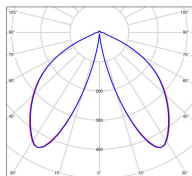

Avenue 2

catalogue 2024 p. 252

réf. 102124008

EAN. 3663660290968

Modèle 8

Données techniques

Tension nominale	230V AC
Plage de tension d'entrée	100 - 240 V AC
Driver output	700mA
Alimentation output	-
Classe	1
IP	44
IK	-
Diffuseur	PMMA opale
Paralume	-
Source	Module LED intégré
Température de couleur réelle	2700°K warm white
Flux total sortant	677 lm
Consommation totale	13 W
Classe énergétique	D (Source LED)
Efficacité lumineuse	52
IRC	83
SDCM	-

Espacement
conseillé 6 m
(PMR Emoy - 20 lux)
Hauteur de placement 2 m
Largeur du placement 2 m

Optique	-
Dimmable	Non
Ta	-
Durée de vie LED	50000 h (L90/B50)
Plage de température ambiante	-10 ~50°C
UGR	-
ULR	-
Groupe de risque photobiologique	Non
Distorsion harmonique THDI	-
Fixation	Oui
Détection	Non
Avec prise IP55	Non

Données logistiques

Dimensions du modèle	H.2332 - 2773 L.263 P.626
Poids net	0.000 Kg
Poids brut	0.000 Kg
Dimensions colis 1	H.1040 L.560 P.350
Dimensions colis 2	H.270 L.270 P.1620

Certifications et garanties