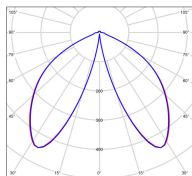

Avenue 2

catalogue 2024 p. 252

réf. 102124019

EAN. 3663660290982

Modèle 8

Données techniques

Tension nominale	230V AC
Plage de tension d'entrée	100 - 240 V AC
Driver output	700mA
Alimentation output	-
Classe	1
IP	44
IK	-
Diffuseur	PMMA opale
Paralume	-
Source	Module LED intégré
Température de couleur réelle	2700°K warm white
Flux total sortant	677 lm
Consommation totale	13 W
Classe énergétique	D (Source LED)
Efficacité lumineuse	52
IRC	83
SDCM	-
Espacement conseillé	6 m
(PMR Emoy - 20 lux)	
Hauteur de placement	2 m
Largeur du placement	2 m
Optique	-
Dimmable	Non
Ta	-
Durée de vie LED	50000 h (L90/B50)
Plage de température ambiante	-10 ~50°C
UGR	-
ULR	-
Groupe de risque photobiologique	Non
Distorsion harmonique THDI	-
Fixation	Oui
Détection	Non
Avec prise IP55	Non

Données logistiques

Dimensions du modèle	H.2332 - 2773 L.263 P.626
Poids net	0.000 Kg
Poids brut	0.000 Kg
Dimensions colis 1	H.1040 L.560 P.350
Dimensions colis 2	H.270 L.270 P.1620

Certifications et garanties