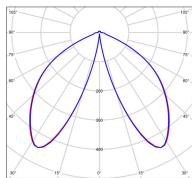

## Données techniques

Tension nominale	230V AC
Plage de tension d'entrée	100 - 240 V AC
Driver output	700mA
Alimentation output	-
Classe	1
IP	44
IK	-
Diffuseur	PMMA opale
Paralume	-
Source	Module LED intégré
Température de couleur réelle	2700°K warm white
Flux total sortant	677 lm
Consommation totale	13 W
Classe énergétique	D (Source LED)
Efficacité lumineuse	52
IRC	83
SDCM	-
Espacement conseillé	6 m
(PMR Emoy - 20 lux)	
Hauteur de placement	2 m
Largeur du placement	2 m
Optique	-
Dimmable	Non
Ta	-
Durée de vie LED	50000 h (L90/B50)
Plage de température ambiante	-10 ~50°C
UGR	-
ULR	-
Groupe de risque photobiologique	Non
Distorsion harmonique THDI	-
Fixation	Oui
Détection	Non
Avec prise IP55	Non