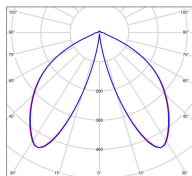

Avenue 2

catalogue 2024 p. 252

réf. 102124070

EAN. 3663660290913

Modèle 8

Données techniques

Tension nominale	230V AC
Plage de tension d'entrée	100 - 240 V AC
Driver output	700mA
Alimentation output	-
Classe	1
IP	44
IK	-
Diffuseur	PMMA opale
Paralume	-
Source	Module LED intégré
Température de couleur réelle	2700°K warm white
Flux total sortant	677 lm
Consommation totale	13 W
Classe énergétique	D (Source LED)
Efficacité lumineuse	52
IRC	83
SDCM	-
Espacement conseillé	6 m
(PMR Emoy - 20 lux)	
Hauteur de placement	2 m
Largeur du placement	2 m
Optique	-
Dimmable	Non
Ta	-
Durée de vie LED	50000 h (L90/B50)
Plage de température ambiante	-10 ~50°C
UGR	-
ULR	-
Groupe de risque photobiologique	Non
Distorsion harmonique THDI	-
Fixation	Oui
Détection	Non
Avec prise IP55	Non

Données logistiques

Dimensions du modèle	H.2332 - 2773 L.263 P.626
Poids net	0.000 Kg
Poids brut	0.000 Kg
Dimensions colis 1	H.1040 L.560 P.350
Dimensions colis 2	H.270 L.270 P.1620

Certifications et garanties