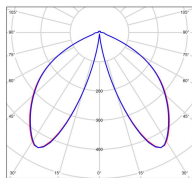

Avenue 2

catalogue 2024 p. 252

réf. 102126067

EAN. 3663660291118

Modèle 9

Données techniques

Tension nominale	230V AC
Plage de tension d'entrée	100 - 240 V AC
Driver output	700mA
Alimentation output	-
Classe	1
IP	44
IK	-
Diffuseur	Verre clair
Paralume	-
Source	Module LED intégré
Température de couleur réelle	2700°K warm white
Flux total sortant	728 lm
Consommation totale	13 W
Classe énergétique	D (Source LED)
Efficacité lumineuse	56
IRC	83
SDCM	-

Espacement
conseillé 6 m
(PMR Emoy - 20 lux)
Hauteur de placement 2 m
Largeur du placement 2 m

Optique	-
Dimmable	Non
Ta	-
Durée de vie LED	50000 h (L90/B50)
Plage de température ambiante	-10 ~50°C
UGR	-
ULR	-
Groupe de risque photobiologique	Non
Distorsion harmonique THDI	-
Fixation	Oui
Détection	Non
Avec prise IP55	Non

Données logistiques

Dimensions du modèle	H.2044 L.240 P.240
Poids net	0.000 Kg
Poids brut	0.000 Kg
Dimensions colis 1	H.640 L.430 P.260

Certifications et garanties

CE	Oui
UL	Non
EAC	Oui
RoHS	Oui
ENEC	Non
Anti-corrosion	25 ans (sur Aluminium)
Technique	5 ans
Electronique	5 ans