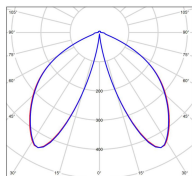

Avenue 2

catalogue 2024 p. 252

réf. 102126070

EAN. 3663660291057

Modèle 9

Données techniques

Tension nominale	230V AC
Plage de tension d'entrée	100 - 240 V AC
Driver output	700mA
Alimentation output	-
Classe	1
IP	44
IK	-
Diffuseur	Verre clair
Paralume	-
Source	Module LED intégré
Température de couleur réelle	2700°K warm white
Flux total sortant	728 lm
Consommation totale	13 W
Classe énergétique	D (Source LED)
Efficacité lumineuse	56
IRC	83
SDCM	-

Espacement
conseillé 6 m
(PMR Emoy - 20 lux)
Hauteur de placement 2 m
Largeur du placement 2 m

Optique	-
Dimmable	Non
Ta	-
Durée de vie LED	50000 h (L90/B50)
Plage de température ambiante	-10 ~50°C
UGR	-
ULR	-
Groupe de risque photobiologique	Non
Distorsion harmonique THDI	-
Fixation	Oui
Détection	Non
Avec prise IP55	Non

Données logistiques

Dimensions du modèle	H.2044 L.240 P.240
Poids net	0.000 Kg
Poids brut	0.000 Kg
Dimensions colis 1	H.640 L.430 P.260

Certifications et garanties

CE	Oui
UL	Non
EAC	Oui
RoHS	Oui
ENEC	Non
Anti-corrosion	25 ans (sur Aluminium)
Technique	5 ans
Electronique	5 ans