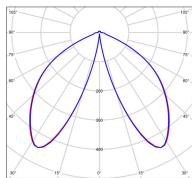

Avenue 2

catalogue 2024 p. 252

réf. 102127000

EAN. 3663660291064

Modèle 9

Données techniques

Tension nominale	230V AC
Plage de tension d'entrée	100 - 240 V AC
Driver output	700mA
Alimentation output	-
Classe	1
IP	44
IK	-
Diffuseur	PMMA opale
Paralume	-
Source	Module LED intégré
Température de couleur réelle	2700°K warm white
Flux total sortant	677 lm
Consommation totale	13 W
Classe énergétique	D (Source LED)
Efficacité lumineuse	52
IRC	83
SDCM	-
Espacement conseillé	6 m
(PMR Emoy - 20 lux)	
Hauteur de placement	2 m
Largeur du placement	2 m
Optique	-
Dimmable	Non
Ta	-
Durée de vie LED	50000 h (L90/B50)
Plage de température ambiante	-10 ~50°C
UGR	-
ULR	-
Groupe de risque photobiologique	Non
Distorsion harmonique THDI	-
Fixation	Oui
Détection	Non
Avec prise IP55	Non

Données logistiques

Dimensions du modèle	H.2044 L.240 P.240
Poids net	6.280 Kg
Poids brut	7.930 Kg
Dimensions colis 1	H.640 L.430 P.260

Certifications et garanties

CE	Oui
UL	Non
EAC	Oui
RoHS	Oui
ENEC	Non
Anti-corrosion	25 ans (sur Aluminium)
Technique	5 ans
Electronique	5 ans