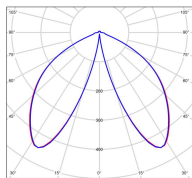

Avenue 2

catalogue 2024 p. 252

réf. 102127009

EAN. 3663660291132

Modèle 9

Données techniques

Tension nominale	230V AC
Plage de tension d'entrée	100 - 240 V AC
Driver output	700mA
Alimentation output	-
Classe	1
IP	44
IK	-
Diffuseur	PMMA opale
Paralume	-
Source	Module LED intégré
Température de couleur réelle	2700°K warm white
Flux total sortant	677 lm
Consommation totale	13 W
Classe énergétique	D (Source LED)
Efficacité lumineuse	52
IRC	83
SDCM	-

Espacement
conseillé 6 m
(PMR Emoy - 20 lux)
Hauteur de placement 2 m
Largeur du placement 2 m

Optique	-
Dimmable	Non
Ta	-
Durée de vie LED	50000 h (L90/B50)
Plage de température ambiante	-10 ~50°C
UGR	-
ULR	-
Groupe de risque photobiologique	Non
Distorsion harmonique THDI	-
Fixation	Oui
Détection	Non
Avec prise IP55	Non

Données logistiques

Dimensions du modèle	H.2044 L.240 P.240
Poids net	6.280 Kg
Poids brut	7.930 Kg
Dimensions colis 1	H.640 L.430 P.260

Certifications et garanties

CE	Oui
UL	Non
EAC	Oui
RoHS	Oui
ENEC	Non
Anti-corrosion	25 ans (sur Aluminium)
Technique	5 ans
Electronique	5 ans