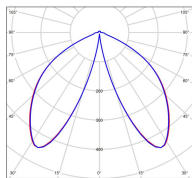

Avenue 2

catalogue 2020 p. 252

réf. 102129009

EAN. 3663660291217

Modèle 11

Données techniques

Tension nominale	230V AC
Plage de tension d'entrée	100 - 240 V AC
Driver output	700mA
Alimentation output	-
Classe	1
IP	44
IK	-
Diffuseur	Verre clair
Paralume	-
Source	Module LED intégré
Température de couleur réelle	2700°K warm white
Flux total sortant	2184 lm
Consommation totale	3x13 W
Classe énergétique	D (Source LED)
Efficacité lumineuse	56
IRC	83
SDCM	-

Espacement
conseillé 6 m
(PMR Emoy - 20 lux)
Hauteur de placement 2 m
Largeur du placement 2 m

Optique	-
Dimmable	Non
Ta	-
Durée de vie LED	50000 h (L90/B50)
Plage de température ambiante	-10 ~50°C
UGR	-
ULR	-
Groupe de risque photobiologique	Non
Distorsion harmonique THDI	-
Fixation	Tige de scellement sur demande
Détection	Non
Avec prise IP55	Non

Données logistiques

Dimensions du modèle	H.2619 L.797 P.797
Poids net	0.000 Kg
Poids brut	0.000 Kg
Dimensions colis 1	H.1210 L.310 P.310
Dimensions colis 2	H.530 L.240 P.290
Dimensions colis 3	H.530 L.240 P.290
Dimensions colis 4	H.530 L.240 P.290
Dimensions colis 5	H.370 L.370 P.230