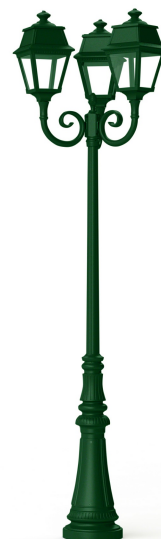

Avenue 2

catalogue 2024 p. 252

réf. 102129067

EAN. 3663660291231

Modèle 11

Données techniques

Tension nominale	230V AC
Plage de tension d'entrée	100 - 240 V AC
Driver output	700mA
Alimentation output	-
Classe	1
IP	44
IK	-
Diffuseur	Verre clair
Paralume	-
Source	Module LED intégré
Température de couleur réelle	2700°K warm white
Flux total sortant	2184 lm
Consommation totale	3x13 W
Classe énergétique	D (Source LED)
Efficacité lumineuse	56
IRC	83
SDCM	-

Espacement
conseillé 6 m
(PMR Emoy - 20 lux)
Hauteur de placement 2 m
Largeur du placement 2 m

Optique	-
Dimmable	Non
Ta	-
Durée de vie LED	50000 h (L90/B50)
Plage de température ambiante	-10 ~50°C
UGR	-
ULR	-
Groupe de risque photobiologique	Non
Distorsion harmonique THDI	-
Fixation	Tige de scellement sur demande
Détection	Non
Avec prise IP55	Non

[Notice d'installation à télécharger](#)

Avenue 2

catalogue 2024 p. 252

réf. 102129067

EAN. 3663660291231

Modèle 11

Matières et finitions

Matières	aluminium
Couleur	Vert sapin - 067 - RAL 6009