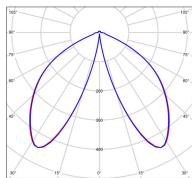

## Données techniques

Tension nominale	230V AC
Plage de tension d'entrée	100 - 240 V AC
Driver output	700mA
Alimentation output	-
Classe	1
IP	44
IK	-
Diffuseur	Verre clair
Paralume	-
Source	Module LED intégré
Température de couleur réelle	2700°K warm white
Flux total sortant	2184 lm
Consommation totale	3x13 W
Classe énergétique	D (Source LED)
Efficacité lumineuse	56
IRC	83
SDCM	-
Espacement conseillé	6 m
(PMR Emoy - 20 lux)	
Hauteur de placement	2 m
Largeur du placement	2 m
Optique	-
Dimmable	Non
Ta	-
Durée de vie LED	50000 h (L90/B50)
Plage de température ambiante	-10 ~50°C
UGR	-
ULR	-
Groupe de risque photobiologique	Non
Distorsion harmonique THDI	-
Fixation	Tige de scellement sur demande
Détection	Non
Avec prise IP55	Non