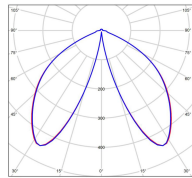

## Données techniques

Tension nominale	230V AC
Plage de tension d'entrée	100 - 240 V AC
Driver output	700mA
Alimentation output	-
Classe	1
IP	44
IK	-
Diffuseur	PMMA opale
Paralume	-
Source	Module LED intégré
Température de couleur réelle	2700°K warm white
Flux total sortant	2031 lm
Consommation totale	3x13 W
Classe énergétique	D (Source LED)
Efficacité lumineuse	52
IRC	83
SDCM	-
Espacement conseillé	6 m
(PMR Emoy - 20 lux)	
Hauteur de placement	2 m
Largeur du placement	2 m
Optique	-
Dimmable	Non
Ta	-
Durée de vie LED	50000 h (L90/B50)
Plage de température ambiante	-10 ~50°C
UGR	-
ULR	-
Groupe de risque photobiologique	Non
Distorsion harmonique THDI	-
Fixation	Tige de scellement sur demande
Détection	Non
Avec prise IP55	Non

## Données logistiques

Dimensions du modèle	H.2619 L.797 P.797
Poids net	0.000 Kg
Poids brut	0.000 Kg
Dimensions colis 1	H.1210 L.310 P.310
Dimensions colis 2	H.530 L.240 P.290
Dimensions colis 3	H.530 L.240 P.290
Dimensions colis 4	H.530 L.240 P.290
Dimensions colis 5	H.370 L.370 P.230