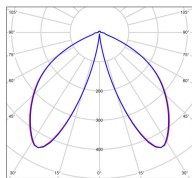

Avenue 2

catalogue 2024 p. 252

réf. 102130019

EAN. 3663660291262

Modèle 11

Données techniques

Tension nominale	230V AC
Plage de tension d'entrée	100 - 240 V AC
Driver output	700mA
Alimentation output	-
Classe	1
IP	44
IK	-
Diffuseur	PMMA opale
Paralume	-
Source	Module LED intégré
Température de couleur réelle	2700°K warm white
Flux total sortant	2031 lm
Consommation totale	3x13 W
Classe énergétique	D (Source LED)
Efficacité lumineuse	52
IRC	83
SDCM	-
Espacement conseillé	6 m
(PMR Emoy - 20 lux)	
Hauteur de placement	2 m
Largeur du placement	2 m
Optique	-
Dimmable	Non
Ta	-
Durée de vie LED	50000 h (L90/B50)
Plage de température ambiante	-10 ~50°C
UGR	-
ULR	-
Groupe de risque photobiologique	Non
Distorsion harmonique THDI	-
Fixation	Tige de scellement sur demande
Détection	Non
Avec prise IP55	Non

Données logistiques

Dimensions du modèle	H.2619 L.797 P.797
Poids net	0.000 Kg
Poids brut	0.000 Kg
Dimensions colis 1	H.1210 L.310 P.310
Dimensions colis 2	H.530 L.240 P.290
Dimensions colis 3	H.530 L.240 P.290
Dimensions colis 4	H.530 L.240 P.290
Dimensions colis 5	H.370 L.370 P.230