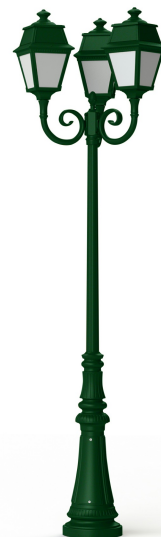

Avenue 2

catalogue 2024 p. 252

réf. 102130067

EAN. 3663660291279

Modèle 11

Données techniques

Tension nominale	230V AC
Plage de tension d'entrée	100 - 240 V AC
Driver output	700mA
Alimentation output	-
Classe	1
IP	44
IK	-
Diffuseur	PMMA opale
Paralume	-
Source	Module LED intégré
Température de couleur réelle	2700°K warm white
Flux total sortant	2031 lm
Consommation totale	3x13 W
Classe énergétique	D (Source LED)
Efficacité lumineuse	52
IRC	83
SDCM	-

Espacement
conseillé 6 m
(PMR Emoy - 20 lux)
Hauteur de placement 2 m
Largeur du placement 2 m

Optique	-
Dimmable	Non
Ta	-
Durée de vie LED	50000 h (L90/B50)
Plage de température ambiante	-10 ~50°C
UGR	-
ULR	-
Groupe de risque photobiologique	Non
Distorsion harmonique THDI	-
Fixation	Tige de scellement sur demande
Détection	Non
Avec prise IP55	Non

[Notice d'installation à télécharger](#)

Avenue 2

catalogue 2024 p. 252

réf. 102130067

EAN. 3663660291279

Modèle 11

Matières et finitions

Matières	aluminium
Couleur	Vert sapin - 067 - RAL 6009