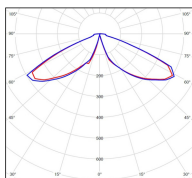

## Données techniques

Tension nominale	200 à 240 - 50/60Hz
Plage de tension d'entrée	230 - 250 V AC
Driver output	-
Alimentation output	-
Classe	1
IP	44
IK	-
Diffuseur	Verre clair
Paralume	-
Source	E27
Température de couleur réelle	-
Flux total sortant	- lm
Consommation totale	- W
Classe énergétique	Classe de la lampe (non fournie)
Efficacité lumineuse	-
IRC	-
SDCM	-
Espacement conseillé	7 m
(PMR Emoy - 20 lux)	
Hauteur de placement	2,5 m
Largeur du placement	2,5 m
Optique	-
Dimmable	-
Ta	-
Durée de vie LED	-
Plage de température ambiante	-10 ~50°C
UGR	-
ULR	-
Distorsion harmonique THDI	-
Fixation	Oui
Détection	Non
Avec prise IP55	Non

## Données logistiques

Dimensions du modèle	H.1060 L.282 P.282
Poids net	3.880 Kg
Poids brut	5.290 Kg
Dimensions colis 1	H.580 L.340 P.340