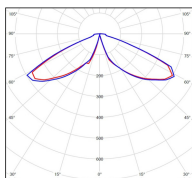

Avenue 3

catalogue 2024 p. 258

réf. 103001009

EAN. 3663660008402

Modèle ①

Données techniques

Tension nominale	200 à 240 - 50/60Hz
Plage de tension d'entrée	230 - 250 V AC
Driver output	-
Alimentation output	-
Classe	1
IP	44
IK	-
Diffuseur	Verre clair
Paralume	-
Source	E27
Température de couleur réelle	-
Flux total sortant	- lm
Consommation totale	- W
Classe énergétique	Classe de la lampe (non fournie)
Efficacité lumineuse	-
IRC	-
SDCM	-
Espacement conseillé	7 m
(PMR Emoy - 20 lux)	
Hauteur de placement	2,5 m
Largeur du placement	2,5 m
Optique	-
Dimmable	-
Ta	-
Durée de vie LED	-
Plage de température ambiante	-10 ~50°C
UGR	-
ULR	-
Distorsion harmonique THDI	-
Fixation	Oui
Détection	Non
Avec prise IP55	Non

Données logistiques

Dimensions du modèle	H.1060 L.282 P.282
Poids net	3.880 Kg
Poids brut	5.290 Kg
Dimensions colis 1	H.580 L.340 P.340

Certifications et garanties

CE	Oui
UL	Non
EAC	Oui
RoHS	Oui
ENEC	Non
Anti-corrosion	25 ans (sur Aluminium)
Technique	5 ans
Electronique	5 ans